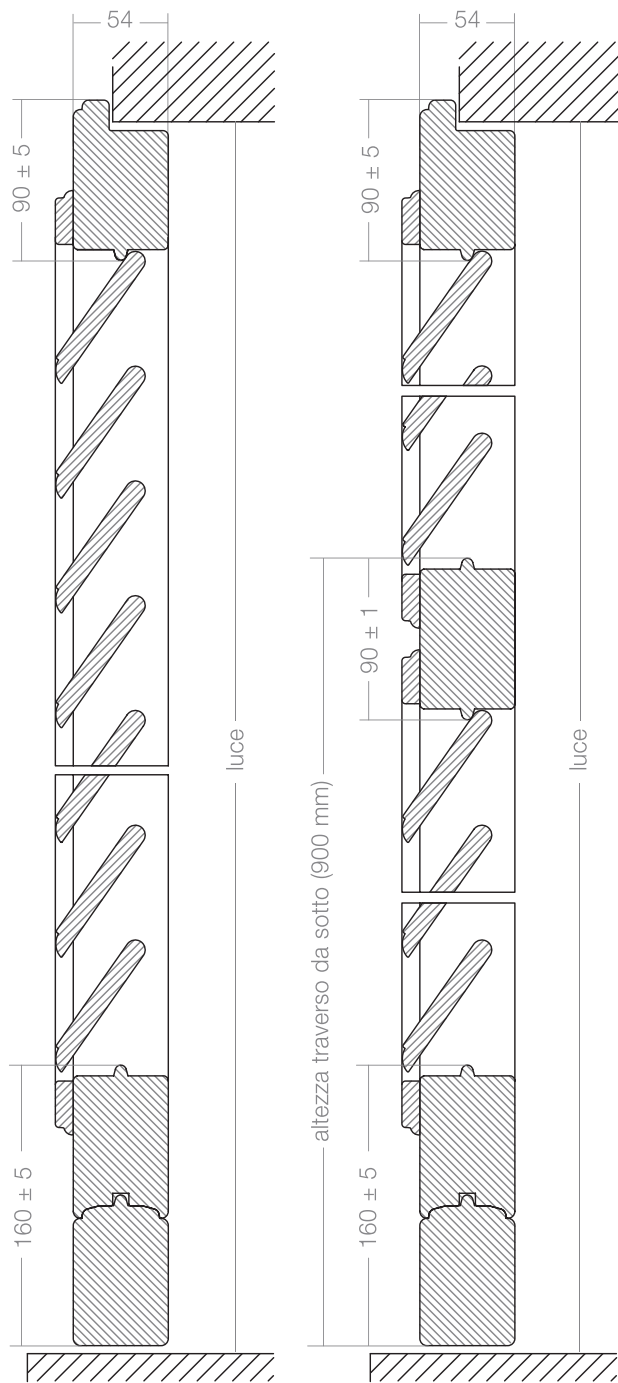

## Persiana Mezza Fiorentina Storica

spessore 54

### NB

Tutte le misure sono espresse in mm.

\* Misura minima e massima consigliata per ogni battente.

Stecche orizzontali mm 85x11.

Lo spessore dei battenti è di mm  $53,5 \pm 0,5$ .

Per battute perimetrali e tipo di aperture, consultare le schede tecniche del presente catalogo.

particolare

**F** Finestra senza traverso intermedio

Vista Interna

Vista Esterna

\* L 300 - 700 mm

\* H 500 - 2000 mm

**P** Porta con 1 traverso intermedio

\* L 300 - 700 mm

\* H 2000 - 2600 mm

**FINESTRA**  
Sezione Verticale

**PORTA**  
Sezione Verticale

Sezione orizzontale montanti