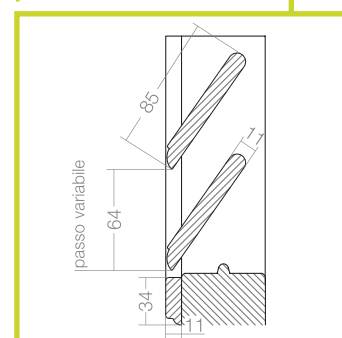

## Persiana Mezza Fiorentina Storica

spessore 54

### NB

Tutte le misure sono espresse in mm.

\* Misura minima e massima consigliata per ogni battente.

Stecche orizzontali mm 85x11.

Lo spessore dei battenti è di mm  $53,5 \pm 0,5$ .

Per battute perimetrali e tipo di aperture, consultare le schede tecniche del presente catalogo.

particolare

**F** Finestra senza traverso intermedio

Vista Interna

Vista Esterna

\* L 300 - 700 mm

\* H 500 - 2000 mm

**P** Porta con 1 traverso intermedio

\* L 300 - 700 mm

\* H 2000 - 2600 mm

**FINESTRA**  
Sezione Verticale

**PORTA**  
Sezione Verticale

Sezione orizzontale montanti